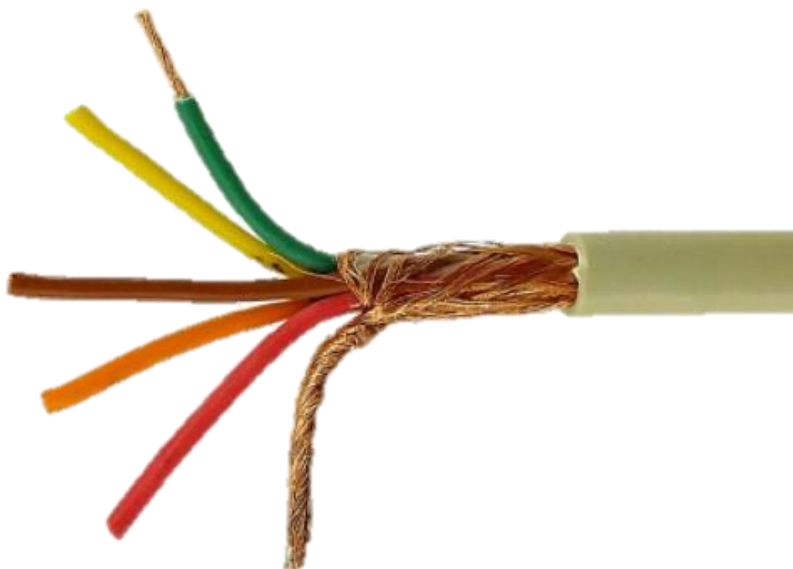

## DESCRIÇÃO DO PRODUTO

Este é um Cabo Para Automação de Arduínos, sistema de Áudio e Vídeo, Video Porteiro, entre outros. O Cabo Manga é conhecido por ser um cabo ideal para instalações de qualidade e transmissão de sinais. O cabo normalmente vem na cor bege ou na cor preta, mas o padrão normalmente é o bege. Dependendo do mm<sup>2</sup> pode chegar a suportar de 150 a 300V, lembrando que depende do diâmetro do cabo.

O Cabo Manga 5x22AWG Blindado em Malha possui 5 vias coloridas de cores diferenciadas para fácil identificação na instalação e tem também o diâmetro do fio interno de 22awg.

O Cabo Manga 5 Vias possui uma blindagem interna em malha, ideal para proteger seu sinal contra interferências externas. Aqui na InstruFiber você encontra diversos modelos sem blindagem e também blindados.

## Especificações:

Cabo: Manga

Vias: 5

Diâmetro Interno: 22AWG

Cor: Bege

Blindagem: BT (Blindagem Trançada)

Voltagem: 300v

## Conteúdo Embalagem:

Cabo Manga 5x22AWG Blindado em Malha BT Bege